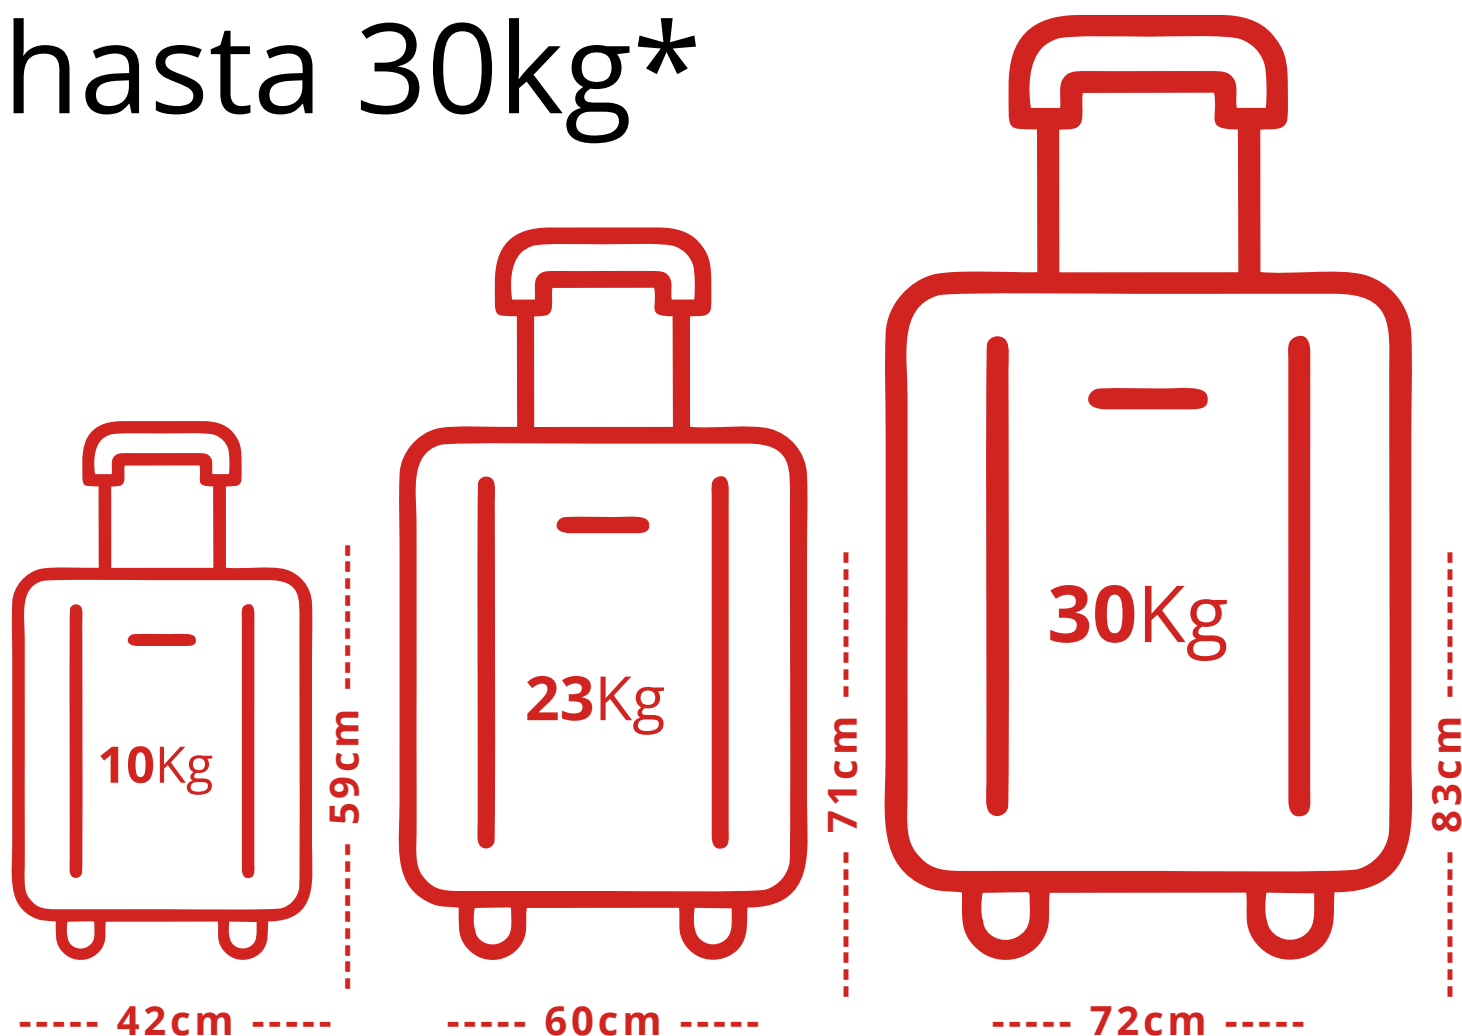

# Tu equipaje **GRATIS** hasta 30kg\*

## \* Equipaje en maletero

Máximo 2 unidades. Entre ambas no deben sobrepasar los 30kg ni exceder las medidas indicadas

## Equipaje en cabina

Permitido 2 unidades de equipaje de mano, de pequeño tamaño (bolsos, mochilas pequeñas y similares)