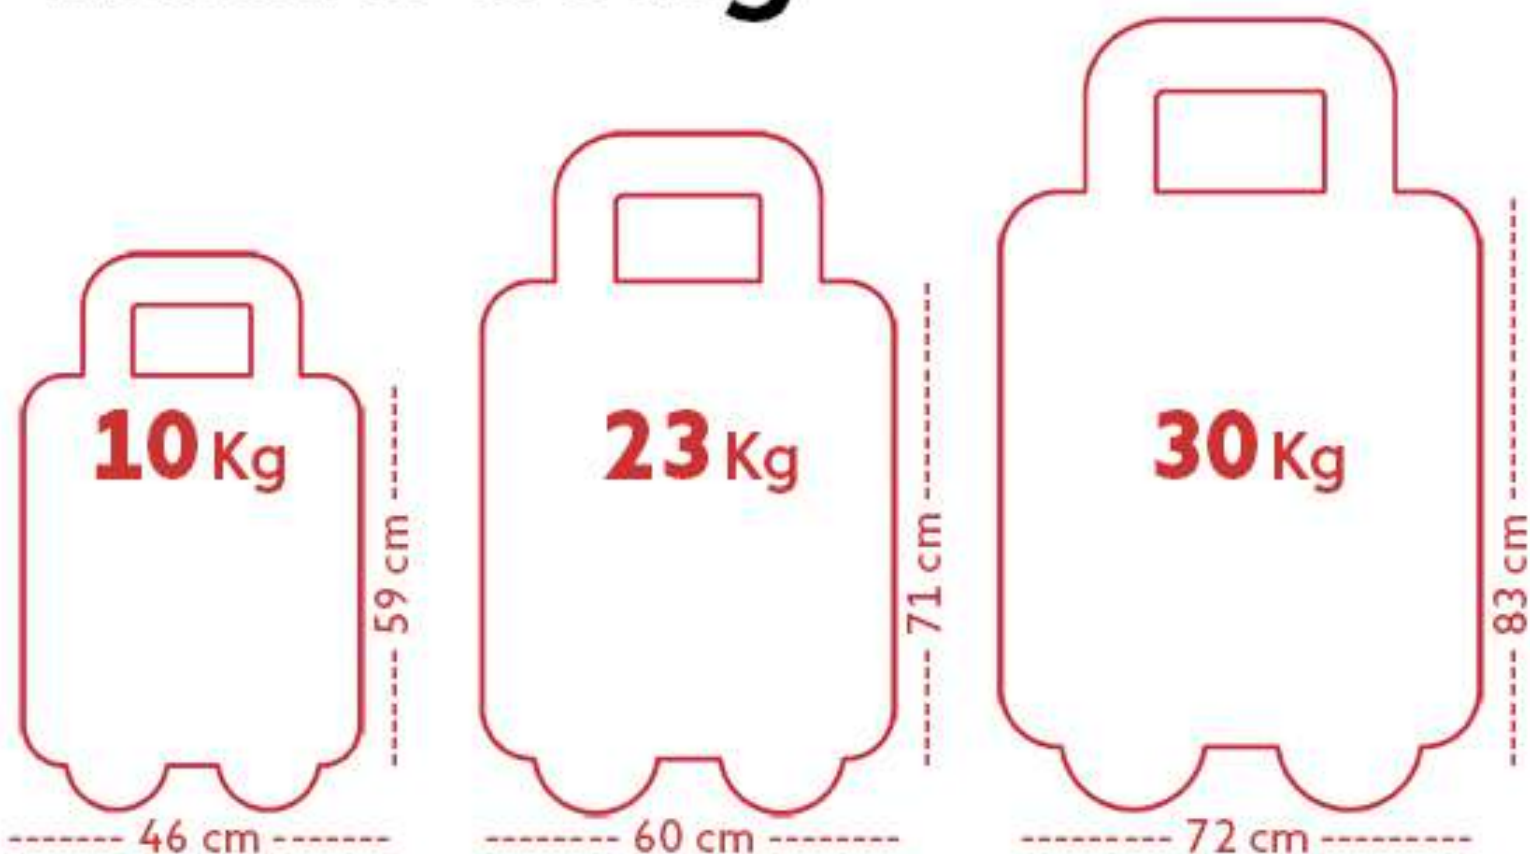

Tu equipaje **GRATIS** hasta 30Kg*

* Equipaje en maletero

Máximo 2 unidades. (Que entre las dos unidades no sobrepasen los 30 Kg), ni excedan de las medidas indicadas.

Equipaje en cabina.

Permitido dos unidades de equipaje de mano, de pequeño tamaño. (Bolsos, mochilas pequeñas y similares)

EXCESO DE EQUIPAJE

No se permite viajar con mercancías y objetos de gran volumen. La equipación deportiva o más equipaje del permitido gratis, ha de declararse con antelación, contratándolo si es necesario en taquillas o web y pagando el sobrepeso.